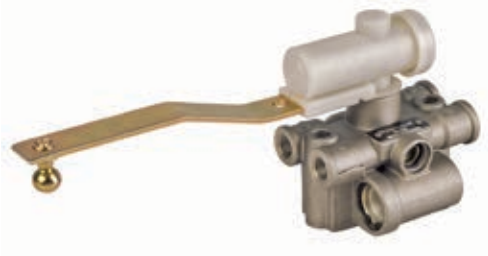

APP **MERCEDES**

OEM NO **000 328 3730**

KNORR **0.500.005.102**

DESCRIPTION **KISICILI / AIR OUTLET THROTTLED TYPE**