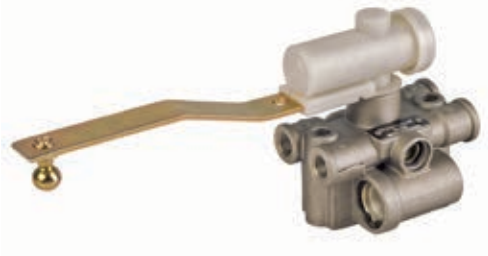

01.0654.10

DENGE VENTİLİ / LEVELLING VALVE

APP **MERCEDES**

OEM NO **000 328 2130**

KNORR **0.500.005.002**

DIAMETER

01.0655.10

DENGE VENTİLİ / LEVELLING VALVE